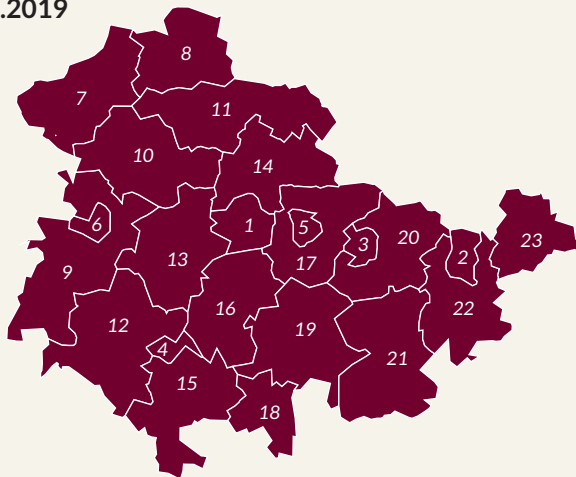

Personalschlüssel in Kindergartengruppen, Thüringen, Kreise/kreisfreie Städte, 01.03.2019

Personalschlüssel

(Median, o. Leitung)

< 1 : 7,7

1 : 7,7 bis < 1 : 8,7

1 : 8,7 bis < 1 : 9,7

1 : 9,7 bis < 1 : 10,7

1 : 10,7 und mehr

Von der Bertelsmann Stiftung
empfohlener Personalschlüssel:
1 : 7,5 für Kindergartengruppen

1	Erfurt	11,8	9	Wartburgkreis	11,8	17	Weimarer Land	12,2
2	Gera	12,1	10	Unstrut-Hainich-Kreis	11,4	18	Sonneberg	11,6
3	Jena	11,9	11	Kyffhäuserkreis	10,9	19	Saalfeld-Rudolstadt	13,5
4	Suhl	12,8	12	Schmalkalden-Meiningen	11,5	20	Saale-Holzland-Kreis	11,0
5	Weimar	11,5	13	Gotha	11,8	21	Saale-Orla-Kreis	11,6
6	Eisenach	12,4	14	Sömmerda	11,2	22	Greiz	10,9
7	Eichsfeld	11,6	15	Hildburghausen	10,8	23	Altenburger Land	11,6
8	Nordhausen	11,4	16	Ilm-Kreis	11,5			

17	Weimarer Land	5,5
18	Sonneberg	5,4
19	Saalfeld-Rudolstadt	6,3
20	Saale-Holzland-Kreis	6,1
21	Saale-Orla-Kreis	5,8
22	Greiz	5,0
23	Altenburger Land	5,7