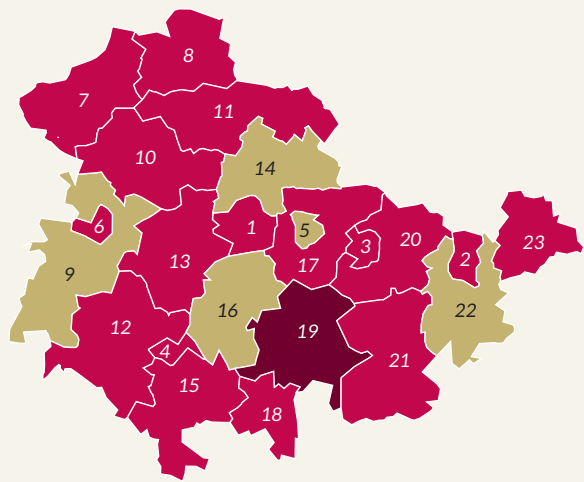

Personalschlüssel in Kindergartengruppen, Thüringen, Kreise/kreisfreie Städte, 01.03.2019

Personalschlüssel

(Median, o. Leitung)

< 1 : 7,7

1 : 7,7 bis < 1 : 8,7

1 : 8,7 bis < 1 : 9,7

1 : 9,7 bis < 1 : 10,7

1 : 10,7 und mehr

Von der Bertelsmann Stiftung
empfohlener Personalschlüssel:
1 : 7,5 für Kindergartengruppen

1	Erfurt	11,8	9	Wartburgkreis	11,8	17	Weimarer Land	12,2
2	Gera	12,1	10	Unstrut-Hainich-Kreis	11,4	18	Sonneberg	11,6
3	Jena	11,9	11	Kyffhäuserkreis	10,9	19	Saalfeld-Rudolstadt	13,5
4	Suhl	12,8	12	Schmalkalden-Meiningen	11,5	20	Saale-Holzland-Kreis	11,0
5	Weimar	11,5	13	Gotha	11,8	21	Saale-Orla-Kreis	11,6
6	Eisenach	12,4	14	Sömmerda	11,2	22	Greiz	10,9
7	Eichsfeld	11,6	15	Hildburghausen	10,8	23	Altenburger Land	11,6
8	Nordhausen	11,4	16	Ilm-Kreis	11,5			

Personalschlüssel in Krippengruppen, Thüringen, Kreise/kreisfreie Städte, 01.03.2019

Personalschlüssel

(Median, o. Leitung)

- < 1 : 3,2
- 1 : 3,2 bis < 1 : 4,2
- 1 : 4,2 bis < 1 : 5,2
- 1 : 5,2 bis < 1 : 6,2
- 1 : 6,2 und mehr

17	Weimarer Land	5,5
18	Sonneberg	5,4
19	Saalfeld-Rudolstadt	6,3
20	Saale-Holzland-Kreis	6,1
21	Saale-Orla-Kreis	5,8
22	Greiz	5,0
23	Altenburger Land	5,7