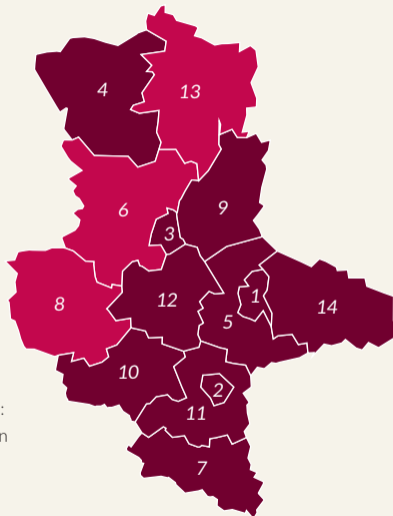

Personalschlüssel in Kindergartengruppen, Sachsen-Anhalt, Kreise/kreisfreie Städte, 01.03.2019

Personalschlüssel

(Median, o. Leitung)

- < 1 : 7,7
- 1 : 7,7 bis < 1 : 8,7
- 1 : 8,7 bis < 1 : 9,7
- 1 : 9,7 bis < 1 : 10,7
- 1 : 10,7 und mehr

Von der Bertelsmann Stiftung
empfohlener Personalschlüssel:
1 : 7,5 für Kindergartengruppen

1	Dessau-Roßlau	11,6
2	Halle (Saale)	10,7
3	Magdeburg	11,9
4	Altmarkkreis Salzwedel	11,0
5	Anhalt-Bitterfeld	11,4
6	Börde	10,6
7	Burgenlandkreis	10,7
8	Harz	10,6
9	Jerichower Land	10,7
10	Mansfeld-Südharz	11,0
11	Saalekreis	11,6
12	Salzlandkreis	11,4
13	Stendal	10,1
14	Wittenberg	11,0

Personalschlüssel in Krippengruppen, Sachsen-Anhalt, Kreise/kreisfreie Städte, 01.03.2019

Personalschlüssel

(Median, o. Leitung)

- < 1 : 3,2
- 1 : 3,2 bis < 1 : 4,2
- 1 : 4,2 bis < 1 : 5,2
- 1 : 5,2 bis < 1 : 6,2
- 1 : 6,2 und mehr

Von der Bertelsmann Stiftung
empfohlener Personalschlüssel:
1 : 3,0 für Krippengruppen

1	Dessau-Roßlau	5,7
2	Halle (Saale)	5,8
3	Magdeburg	5,8
4	Altmarkkreis Salzwedel	5,1
5	Anhalt-Bitterfeld	5,7
6	Börde	5,7
7	Burgenlandkreis	5,5
8	Harz	5,8
9	Jerichower Land	6,2
10	Mansfeld-Südharz	5,6
11	Saalekreis	5,8
12	Salzlandkreis	5,7
13	Stendal	5,7
14	Wittenberg	5,9