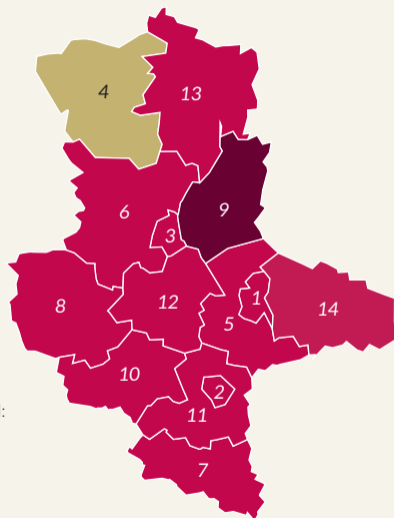

Personalschlüssel in Kindergartengruppen, Sachsen-Anhalt, Kreise/kreisfreie Städte, 01.03.2019

Personalschlüssel

(Median, o. Leitung)

- < 1 : 7,7
- 1 : 7,7 bis < 1 : 8,7
- 1 : 8,7 bis < 1 : 9,7
- 1 : 9,7 bis < 1 : 10,7
- 1 : 10,7 und mehr

Von der Bertelsmann Stiftung
empfohlener Personalschlüssel:
1 : 7,5 für Kindergartengruppen

1	Dessau-Roßlau	11,6
2	Halle (Saale)	10,7
3	Magdeburg	11,9
4	Altmarkkreis Salzwedel	11,0
5	Anhalt-Bitterfeld	11,4
6	Börde	10,6
7	Burgenlandkreis	10,7
8	Harz	10,6
9	Jerichower Land	10,7
10	Mansfeld-Südharz	11,0
11	Saalekreis	11,6
12	Salzlandkreis	11,4
13	Stendal	10,1
14	Wittenberg	11,0

Personalschlüssel in Krippengruppen, Sachsen-Anhalt, Kreise/kreisfreie Städte, 01.03.2019

Personalschlüssel

(Median, o. Leitung)

- < 1 : 3,2
- 1 : 3,2 bis < 1 : 4,2
- 1 : 4,2 bis < 1 : 5,2
- 1 : 5,2 bis < 1 : 6,2
- 1 : 6,2 und mehr

Von der Bertelsmann Stiftung
empfohlener Personalschlüssel:
1 : 3,0 für Krippengruppen

1	Dessau-Roßlau	5,7
2	Halle (Saale)	5,8
3	Magdeburg	5,8
4	Altmarkkreis Salzwedel	5,1
5	Anhalt-Bitterfeld	5,7
6	Börde	5,7
7	Burgenlandkreis	5,5
8	Harz	5,8
9	Jerichower Land	6,2
10	Mansfeld-Südharz	5,6
11	Saalekreis	5,8
12	Salzlandkreis	5,7
13	Stendal	5,7
14	Wittenberg	5,9