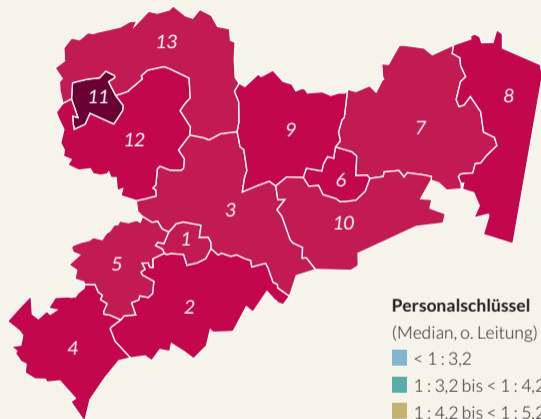

Personalschlüssel in Kindergartengruppen, Sachsen, Kreise/kreisfreie Städte, 01.03.2019

Personalschlüssel

(Median, o. Leitung)

■ < 1 : 7,7

■ 1 : 7,7 bis < 1 : 8,7

■ 1 : 8,7 bis < 1 : 9,7

■ 1 : 9,7 bis < 1 : 10,7

■ 1 : 10,7 und mehr

Von der Bertelsmann Stiftung empfohlener
Personalschlüssel: 1 : 7,5 für Kindergartengruppen

1	Chemnitz	11,7
2	Erzgebirgskreis	12,5
3	Mittelsachsen	12,3
4	Vogtlandkreis	11,6
5	Zwickau	12,1
6	Dresden	11,5
7	Bautzen	12,7
8	Görlitz	12,0
9	Meißen	12,3
10	Sächsische Schweiz-Osterzgebirge	12,7
11	Leipzig, Stadt	12,3
12	Leipzig	12,4
13	Nordsachsen	12,1

Personalschlüssel in Krippengruppen, Sachsen, Kreise/kreisfreie Städte, 01.03.2019

1	Chemnitz	6,0
2	Erzgebirgskreis	5,6
3	Mittelsachsen	6,0
4	Vogtlandkreis	5,7
5	Zwickau	5,7
6	Dresden	5,6
7	Bautzen	6,0
8	Görlitz	5,8
9	Meißen	5,9
10	Sächsische Schweiz-Osterzgebirge	5,9
11	Leipzig, Stadt	6,2
12	Leipzig	5,6
13	Nordsachsen	6,0