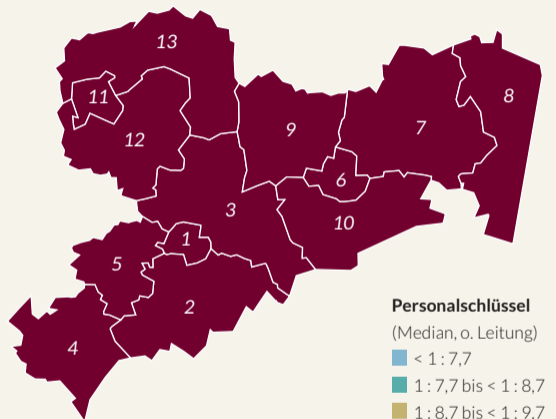

Personalschlüssel in Kindergartengruppen, Sachsen, Kreise/kreisfreie Städte, 01.03.2019

Personalschlüssel

(Median, o. Leitung)

■ < 1 : 7,7

■ 1 : 7,7 bis < 1 : 8,7

■ 1 : 8,7 bis < 1 : 9,7

■ 1 : 9,7 bis < 1 : 10,7

■ 1 : 10,7 und mehr

Von der Bertelsmann Stiftung empfohlener
Personalschlüssel: 1 : 7,5 für Kindergartengruppen

1	Chemnitz	11,7
2	Erzgebirgskreis	12,5
3	Mittelsachsen	12,3
4	Vogtlandkreis	11,6
5	Zwickau	12,1
6	Dresden	11,5
7	Bautzen	12,7
8	Görlitz	12,0
9	Meißen	12,3
10	Sächsische Schweiz-Osterzgebirge	12,7
11	Leipzig, Stadt	12,3
12	Leipzig	12,4
13	Nordsachsen	12,1

Personalschlüssel in Krippengruppen, Sachsen, Kreise/kreisfreie Städte, 01.03.2019

1	Chemnitz	6,0
2	Erzgebirgskreis	5,6
3	Mittelsachsen	6,0
4	Vogtlandkreis	5,7
5	Zwickau	5,7
6	Dresden	5,6
7	Bautzen	6,0
8	Görlitz	5,8
9	Meißen	5,9
10	Sächsische Schweiz-Osterzgebirge	5,9
11	Leipzig, Stadt	6,2
12	Leipzig	5,6
13	Nordsachsen	6,0