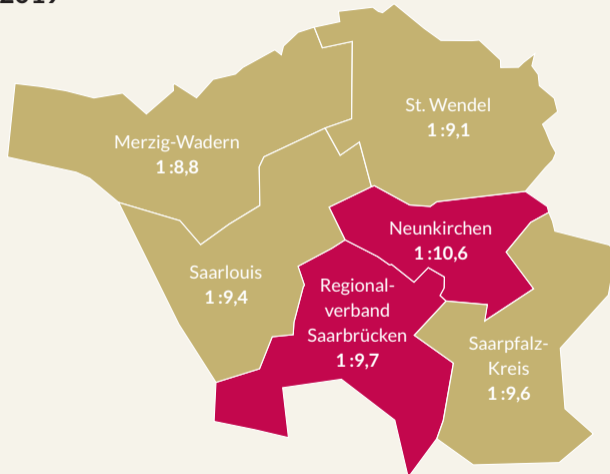

# Personalschlüssel in Kindergartengruppen, Saarland, Kreise/kreisfreie Städte, 01.03.2019

## Personalschlüssel

(Median, o. Leitung)

< 1 : 7,7

1 : 7,7 bis < 1 : 8,7

1 : 8,7 bis < 1 : 9,7

1 : 9,7 bis < 1 : 10,7

1 : 10,7 und mehr

Von der Bertelsmann Stiftung  
empfohlener Personalschlüssel:  
1 : 7,5 für Kindergartengruppen