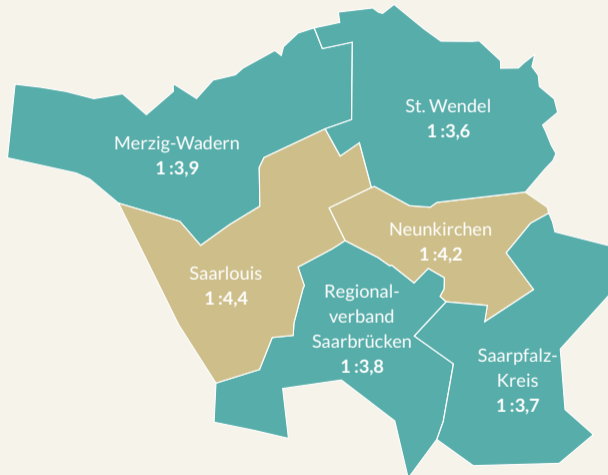

## Personalschlüssel

(Median, o. Leitung)

< 1 : 7,7

1 : 7,7 bis < 1 : 8,7

1 : 8,7 bis < 1 : 9,7

1 : 9,7 bis < 1 : 10,7

1 : 10,7 und mehr

Von der Bertelsmann Stiftung  
empfohlener Personalschlüssel:  
1 : 7,5 für Kindergartengruppen

# Personalschlüssel in Krippengruppen, Saarland, Kreise/kreisfreie Städte, 01.03.2019