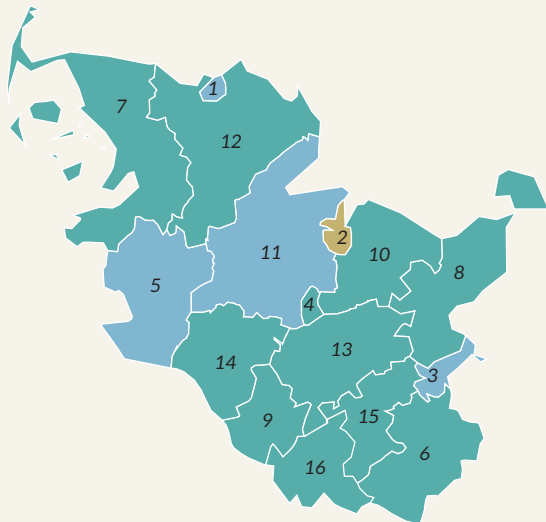

Personalschlüssel in Kindergartengruppen, Schleswig-Holstein, Hamburg, Kreise/kreisfreie Städte, 01.03.2019

1	Flensburg	7,5
2	Kiel	9,0
3	Lübeck	7,6
4	Neumünster	7,9
5	Dithmarschen	6,7
6	Herzogtum Lauenburg	8,1
7	Nordfriesland	8,6
8	Ostholstein	8,3
9	Pinneberg	7,9
10	Plön	8,3
11	Rendsburg-Eckernförde	7,3
12	Schleswig-Flensburg	8,4
13	Segeberg	8,5
14	Steinburg	7,8
15	Stormarn	8,1
16	Hamburg	7,7

Personalschlüssel (Median, o. Leitung) ■ < 1 : 7,7 ■ 1 : 7,7 bis < 1 : 8,7 ■ 1 : 8,7 bis < 1 : 9,7 ■ 1 : 9,7 bis < 1 : 10,7 ■ 1 : 10,7 u. mehr
 Von der Bertelsmann Stiftung empfohlener Personalschlüssel: 1 : 7,5 für Kindergartengruppen

Personalschlüssel in Krippengruppen, Schleswig-Holstein, Hamburg, Kreise/kreisfreie Städte, 01.03.2019

1	Flensburg	3,1
2	Kiel	3,6
3	Lübeck	3,4
4	Neumünster	3,9
5	Dithmarschen	3,1
6	Herzogtum Lauenburg	3,7
7	Nordfriesland	3,7
8	Ostholstein	4,0
9	Pinneberg	3,4
10	Plön	3,6
11	Rendsburg-Eckernförde	3,4
12	Schleswig-Flensburg	4,0
13	Segeberg	3,8
14	Steinburg	3,6
15	Stormarn	3,8
16	Hamburg	4,5