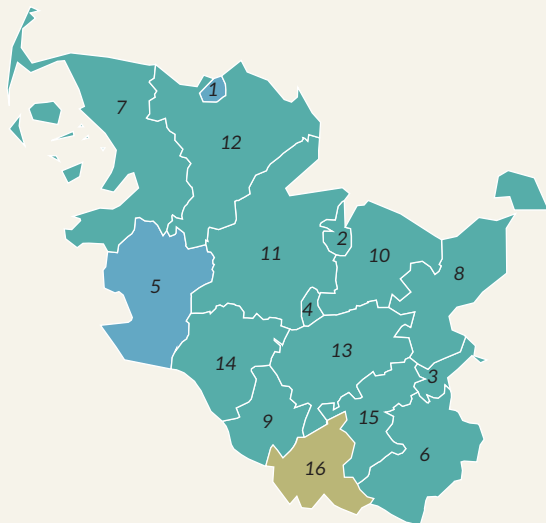

Personalschlüssel in Kindergartengruppen, Schleswig-Holstein, Hamburg, Kreise/kreisfreie Städte, 01.03.2019

1	Flensburg	7,5
2	Kiel	9,0
3	Lübeck	7,6
4	Neumünster	7,9
5	Dithmarschen	6,7
6	Herzogtum Lauenburg	8,1
7	Nordfriesland	8,6
8	Ostholstein	8,3
9	Pinneberg	7,9
10	Plön	8,3
11	Rendsburg-Eckernförde	7,3
12	Schleswig-Flensburg	8,4
13	Segeberg	8,5
14	Steinburg	7,8
15	Stormarn	8,1
16	Hamburg	7,7

Personalschlüssel (Median, o. Leitung) ■ < 1 : 7,7 ■ 1 : 7,7 bis < 1 : 8,7 ■ 1 : 8,7 bis < 1 : 9,7 ■ 1 : 9,7 bis < 1 : 10,7 ■ 1 : 10,7 u. mehr
 Von der Bertelsmann Stiftung empfohlener Personalschlüssel: 1 : 7,5 für Kindergartengruppen

Personalschlüssel in Krippengruppen, Schleswig-Holstein, Hamburg, Kreise/kreisfreie Städte, 01.03.2019

1	Flensburg	3,1
2	Kiel	3,6
3	Lübeck	3,4
4	Neumünster	3,9
5	Dithmarschen	3,1
6	Herzogtum Lauenburg	3,7
7	Nordfriesland	3,7
8	Ostholstein	4,0
9	Pinneberg	3,4
10	Plön	3,6
11	Rendsburg-Eckernförde	3,4
12	Schleswig-Flensburg	4,0
13	Segeberg	3,8
14	Steinburg	3,6
15	Stormarn	3,8
16	Hamburg	4,5