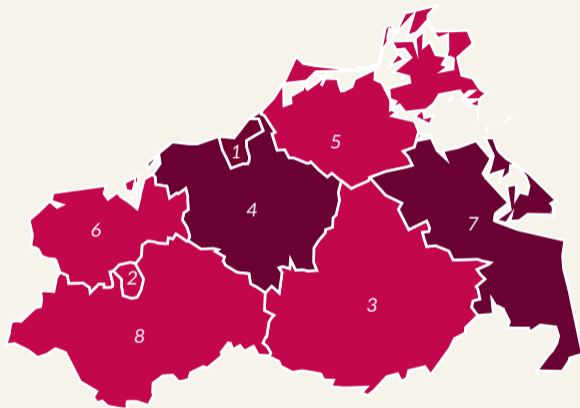

Personalschlüssel in Kindergartengruppen, Mecklenburg-Vorpommern, Kreise/kreisfreie Städte, 01.03.2019

1	Rostock, Stadt	12,7
2	Schwerin	13,7
3	Mecklenburgische Seenplatte	12,5
4	Rostock	13,0
5	Vorpommern-Rügen	12,0
6	Nordwestmecklenburg	13,2
7	Vorpommern-Greifswald	13,5
8	Ludwigslust-Parchim	13,1

Personalschlüssel (Median, o. Leitung)

< 1: 7,7

1: 7,7 bis < 1: 8,7

1: 8,7 bis < 1: 9,7

1: 9,7 bis < 1: 10,7

1: 10,7 und mehr

Von der Bertelsmann Stiftung empfohlener Personalschlüssel:

1: 7,5 für Kindergartengruppen

Personalschlüssel in Krippengruppen, Mecklenburg-Vorpommern, Kreise/kreisfreie Städte, 01.03.2019

1	Rostock, Stadt	6,4
2	Schwerin	6,1
3	Mecklenburgische Seenplatte	5,8
4	Rostock	6,2
5	Vorpommern-Rügen	5,7
6	Nordwestmecklenburg	5,8
7	Vorpommern-Greifswald	6,4
8	Ludwigslust-Parchim	5,8