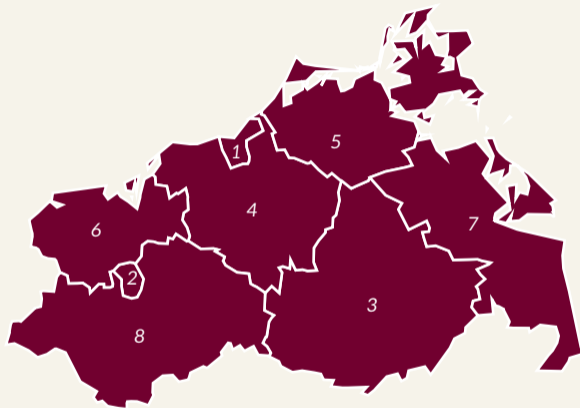

Personalschlüssel in Kindergartengruppen, Mecklenburg-Vorpommern, Kreise/kreisfreie Städte, 01.03.2019

1	Rostock, Stadt	12,7
2	Schwerin	13,7
3	Mecklenburgische Seenplatte	12,5
4	Rostock	13,0
5	Vorpommern-Rügen	12,0
6	Nordwestmecklenburg	13,2
7	Vorpommern-Greifswald	13,5
8	Ludwigslust-Parchim	13,1

Personalschlüssel (Median, o. Leitung)

< 1: 7,7

1: 7,7 bis < 1: 8,7

1: 8,7 bis < 1: 9,7

1: 9,7 bis < 1: 10,7

1: 10,7 und mehr

Von der Bertelsmann Stiftung empfohlener Personalschlüssel:

1: 7,5 für Kindergartengruppen

Personalschlüssel in Krippengruppen, Mecklenburg-Vorpommern, Kreise/kreisfreie Städte, 01.03.2019

1	Rostock, Stadt	6,4
2	Schwerin	6,1
3	Mecklenburgische Seenplatte	5,8
4	Rostock	6,2
5	Vorpommern-Rügen	5,7
6	Nordwestmecklenburg	5,8
7	Vorpommern-Greifswald	6,4
8	Ludwigslust-Parchim	5,8