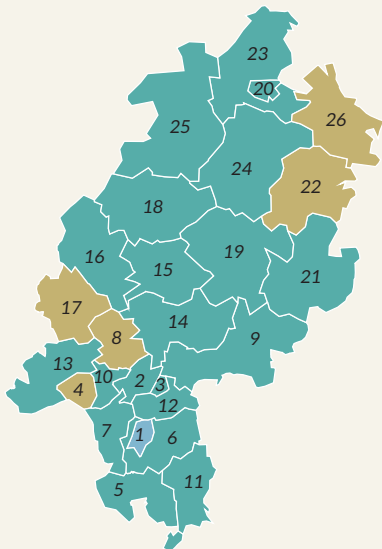

Personalschlüssel in Kindergartengruppen, Hessen, Kreise/kreisfreie Städte, 01.03.2019

1	Darmstadt	7,4	14	Wetteraukreis	10,4
2	Frankfurt am Main	9,3	15	Gießen	9,2
3	Offenbach am Main	10,8	16	Lahn-Dill-Kreis	10,4
4	Wiesbaden	9,8	17	Limburg-Weilburg	9,8
5	Bergstraße	10,6	18	Marburg-Biedenkopf	10,0
6	Darmstadt-Dieburg	9,6	19	Vogelsbergkreis	10,8
7	Groß-Gerau	9,0	20	Kassel, Stadt	10,4
8	Hochtaunuskreis	9,5	21	Fulda	11,1
9	Main-Kinzig-Kreis	9,5	22	Hersfeld-Rotenburg	11,9
10	Main-Taunus-Kreis	9,3	23	Kassel	9,8
11	Odenwaldkreis	9,1	24	Schwalm-Eder-Kreis	8,6
12	Offenbach	9,0	25	Waldeck-Frankenberg	9,6
13	Rheingau-Taunus-Kreis	9,6	26	Werra-Meißner-Kreis	10,9

Personalschlüssel (Median, o. Leitung) ■ < 1:7,7 ■ 1:7,7 bis < 1:8,7 ■ 1:8,7 bis < 1:9,7 ■ 1:9,7 bis < 1:10,7 ■ 1:10,7 u. mehr
 Von der Bertelsmann Stiftung empfohlener Personalschlüssel: 1:7,5 für Kindergartengruppen

Personalschlüssel in Krippengruppen, Hessen, Kreise/kreisfreie Städte, 01.03.2019

1	Darmstadt	3,1	14	Wetteraukreis	3,7
2	Frankfurt am Main	4,0	15	Gießen	3,8
3	Offenbach am Main	4,0	16	Lahn-Dill-Kreis	4,0
4	Wiesbaden	4,3	17	Limburg-Weilburg	4,2
5	Bergstraße	3,8	18	Marburg-Biedenkopf	3,9
6	Darmstadt-Dieburg	3,6	19	Vogelsbergkreis	3,6
7	Groß-Gerau	3,5	20	Kassel, Stadt	4,0
8	Hochtaunuskreis	4,2	21	Fulda	4,0
9	Main-Kinzig-Kreis	3,8	22	Hersfeld-Rotenburg	4,3
10	Main-Taunus-Kreis	3,4	23	Kassel	3,7
11	Odenwaldkreis	3,5	24	Schwalm-Eder-Kreis	3,8
12	Offenbach	3,4	25	Waldeck-Frankenberg	4,0
13	Rheingau-Taunus-Kreis	3,9	26	Werra-Meißner-Kreis	4,2