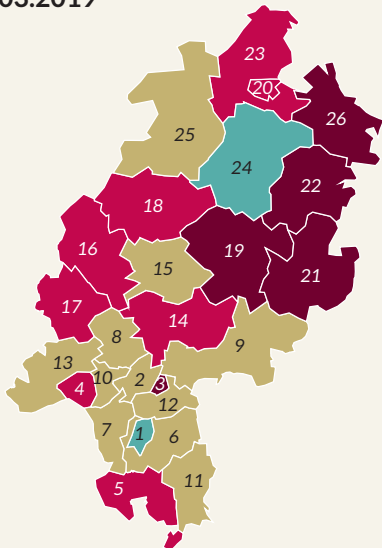

Personalschlüssel in Kindergartengruppen, Hessen, Kreise/kreisfreie Städte, 01.03.2019

1	Darmstadt	7,4	14	Wetteraukreis	10,4
2	Frankfurt am Main	9,3	15	Gießen	9,2
3	Offenbach am Main	10,8	16	Lahn-Dill-Kreis	10,4
4	Wiesbaden	9,8	17	Limburg-Weilburg	9,8
5	Bergstraße	10,6	18	Marburg-Biedenkopf	10,0
6	Darmstadt-Dieburg	9,6	19	Vogelsbergkreis	10,8
7	Groß-Gerau	9,0	20	Kassel, Stadt	10,4
8	Hochtaunuskreis	9,5	21	Fulda	11,1
9	Main-Kinzig-Kreis	9,5	22	Hersfeld-Rotenburg	11,9
10	Main-Taunus-Kreis	9,3	23	Kassel	9,8
11	Odenwaldkreis	9,1	24	Schwalm-Eder-Kreis	8,6
12	Offenbach	9,0	25	Waldeck-Frankenberg	9,6
13	Rheingau-Taunus-Kreis	9,6	26	Werra-Meißner-Kreis	10,9

Personalschlüssel (Median, o. Leitung) ■ < 1:7,7 ■ 1:7,7 bis < 1:8,7 ■ 1:8,7 bis < 1:9,7 ■ 1:9,7 bis < 1:10,7 ■ 1:10,7 u. mehr
 Von der Bertelsmann Stiftung empfohlener Personalschlüssel: 1:7,5 für Kindergartengruppen

Personalschlüssel in Krippengruppen, Hessen, Kreise/kreisfreie Städte, 01.03.2019

1	Darmstadt	3,1	14	Wetteraukreis	3,7
2	Frankfurt am Main	4,0	15	Gießen	3,8
3	Offenbach am Main	4,0	16	Lahn-Dill-Kreis	4,0
4	Wiesbaden	4,3	17	Limburg-Weilburg	4,2
5	Bergstraße	3,8	18	Marburg-Biedenkopf	3,9
6	Darmstadt-Dieburg	3,6	19	Vogelsbergkreis	3,6
7	Groß-Gerau	3,5	20	Kassel, Stadt	4,0
8	Hochtaunuskreis	4,2	21	Fulda	4,0
9	Main-Kinzig-Kreis	3,8	22	Hersfeld-Rotenburg	4,3
10	Main-Taunus-Kreis	3,4	23	Kassel	3,7
11	Odenwaldkreis	3,5	24	Schwalm-Eder-Kreis	3,8
12	Offenbach	3,4	25	Waldeck-Frankenberg	4,0
13	Rheingau-Taunus-Kreis	3,9	26	Werra-Meißner-Kreis	4,2