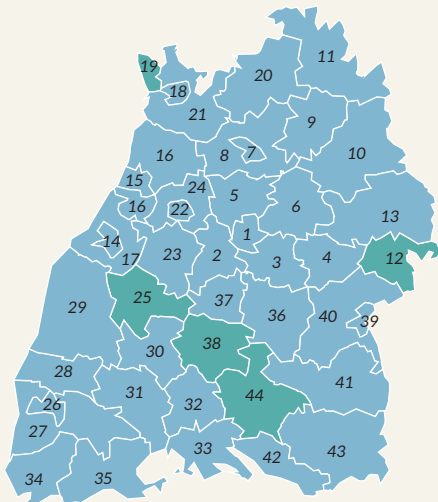

# Personalschlüssel in Kindergartengruppen, Baden-Württemberg, Kreise/kreisfreie Städte, 01.03.2019

1	Stuttgart	<b>6,2</b>	23	Calw	<b>7,2</b>
2	Böblingen	<b>6,7</b>	24	Enzkreis	<b>6,9</b>
3	Esslingen	<b>7,0</b>	25	Freudenstadt	<b>8,0</b>
4	Göppingen	<b>6,8</b>	26	Freiburg im Breisgau	<b>6,1</b>
5	Ludwigsburg	<b>6,8</b>	27	Breisgau-Hochschwarzwald	<b>6,6</b>
6	Rems-Murr-Kreis	<b>6,4</b>	28	Emmendingen	<b>6,5</b>
7	Heilbronn, Stadt	<b>7,1</b>	29	Ortenaukreis	<b>7,3</b>
8	Heilbronn	<b>6,7</b>	30	Rottweil	<b>7,2</b>
9	Hohenlohekreis	<b>7,3</b>	31	Schwarzwald-Baar-Kreis	<b>6,5</b>
10	Schwäbisch Hall	<b>7,3</b>	32	Tuttlingen	<b>7,3</b>
11	Main-Tauber-Kreis	<b>7,0</b>	33	Konstanz	<b>6,9</b>
12	Heidenheim	<b>7,8</b>	34	Lörrach	<b>7,2</b>
13	Ostalbkreis	<b>7,0</b>	35	Waldshut	<b>6,8</b>
14	Baden-Baden	<b>7,6</b>	36	Reutlingen	<b>6,8</b>
15	Karlsruhe, Stadt	<b>6,1</b>	37	Tübingen	<b>6,5</b>
16	Karlsruhe	<b>6,7</b>	38	Zollernalbkreis	<b>7,7</b>
17	Rastatt	<b>7,0</b>	39	Ulm	<b>6,8</b>
18	Heidelberg	<b>6,4</b>	40	Alb-Donau-Kreis	<b>6,8</b>
19	Mannheim	<b>8,4</b>	41	Biberach	<b>7,0</b>
20	Neckar-Odenwald-Kreis	<b>7,5</b>	42	Bodenseekreis	<b>7,1</b>
21	Rhein-Neckar-Kreis	<b>7,0</b>	43	Ravensburg	<b>6,9</b>
22	Pforzheim	<b>6,8</b>	44	Sigmaringen	<b>8,1</b>