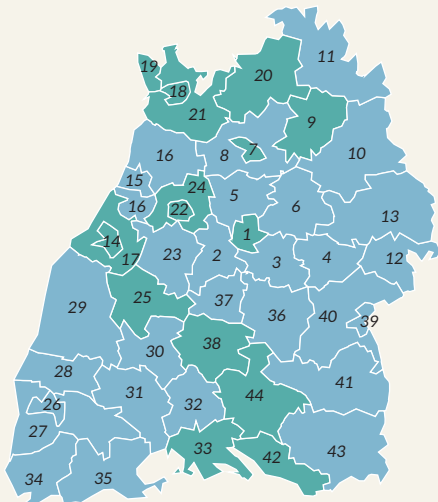

Personalschlüssel in Krippengruppen, Baden-Württemberg, Kreise/kreisfreie Städte, 01.03.2019

1	Stuttgart	3,2	23	Calw	2,8
2	Böblingen	2,9	24	Enzkreis	3,3
3	Esslingen	2,9	25	Freudenstadt	3,2
4	Göppingen	2,8	26	Freiburg im Breisgau	3,0
5	Ludwigsburg	3,1	27	Breisgau-Hochschwarzwald	3,0
6	Rems-Murr-Kreis	2,8	28	Emmendingen	3,1
7	Heilbronn, Stadt	3,2	29	Ortenaukreis	3,0
8	Heilbronn	2,9	30	Rottweil	2,8
9	Hohenlohekreis	3,4	31	Schwarzwald-Baar-Kreis	2,8
10	Schwäbisch Hall	2,9	32	Tuttlingen	3,1
11	Main-Tauber-Kreis	2,8	33	Konstanz	3,2
12	Heidenheim	2,7	34	Lörrach	3,1
13	Ostalbkreis	3,0	35	Waldshut	3,0
14	Baden-Baden	3,5	36	Reutlingen	2,9
15	Karlsruhe, Stadt	3,0	37	Tübingen	3,1
16	Karlsruhe	3,0	38	Zollernalbkreis	3,3
17	Rastatt	3,2	39	Ulm	2,8
18	Heidelberg	3,4	40	Alb-Donau-Kreis	3,1
19	Mannheim	4,0	41	Biberach	2,8
20	Neckar-Odenwald-Kreis	3,3	42	Bodenseekreis	3,2
21	Rhein-Neckar-Kreis	3,3	43	Ravensburg	2,8
22	Pforzheim	3,2	44	Sigmaringen	3,2

Personalschlüssel (Median, o. Leitung) ■ < 1 : 3,2 ■ 1 : 3,2 bis < 1 : 4,2 ■ 1 : 4,2 bis < 1 : 5,2 ■ 1 : 5,2 bis < 1 : 6,2 ■ 1 : 6,2 u. mehr

Von der Bertelsmann Stiftung empfohlener Personalschlüssel: 1 : 3,0 für Krippengruppen