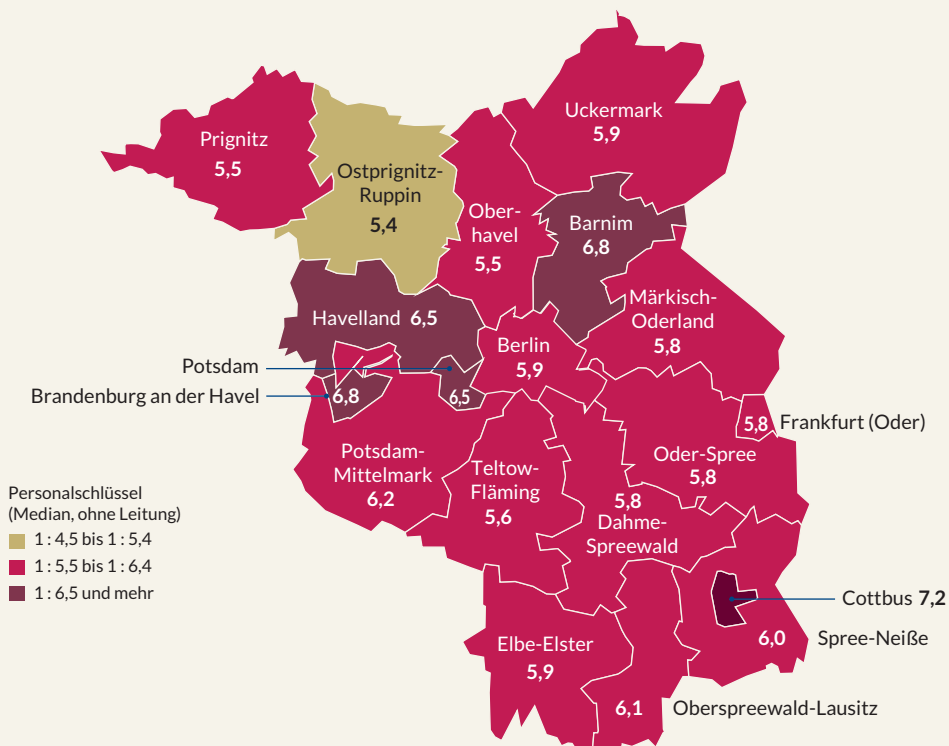

Personalschlüssel in Krippengruppen, Berlin, Brandenburg, Kreise/kreisfreie Städte, 01.03.2016

Von der Bertelsmann Stiftung empfohlener Personalschlüssel für Kinder unter 3 Jahren: 1 : 3,0

Personalschlüssel in Kindergartengruppen, Berlin, Brandenburg, Kreise/kreisfreie Städte, 01.03.2016

Von der Bertelsmann Stiftung empfohlener Personalschlüssel für Kinder ab 3 Jahren: 1 : 7,5