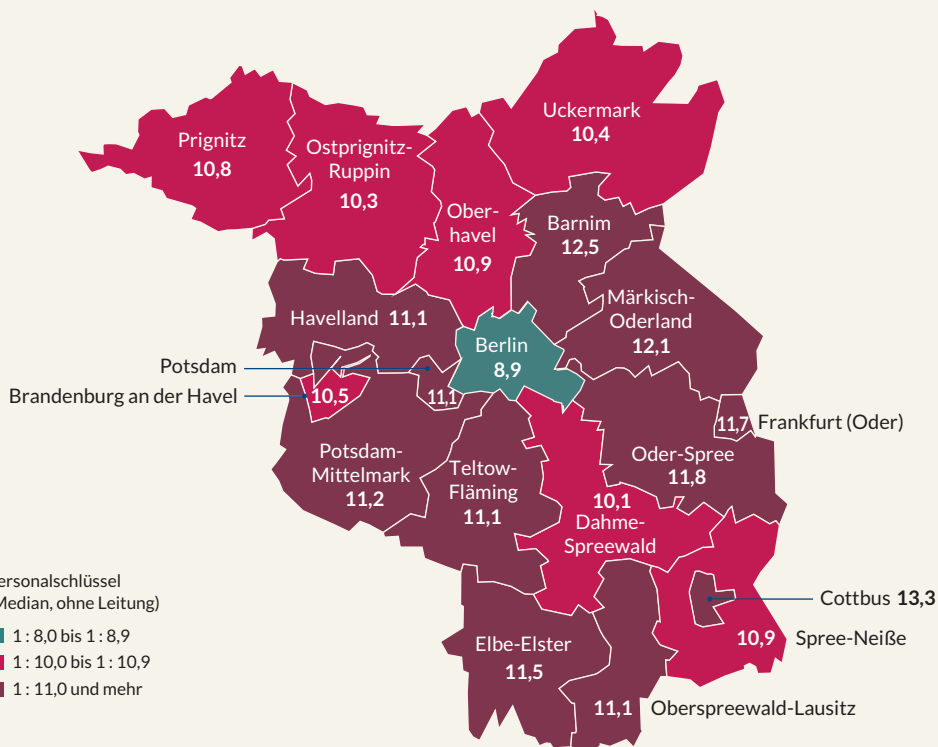

Personalschlüssel in Krippengruppen, Berlin, Brandenburg, Kreise/kreisfreie Städte, 01.03.2016

Von der Bertelsmann Stiftung empfohlener Personalschlüssel für Kinder unter 3 Jahren: 1 : 3,0

Personalschlüssel in Kindergartengruppen, Berlin, Brandenburg, Kreise/kreisfreie Städte, 01.03.2016

Von der Bertelsmann Stiftung empfohlener Personalschlüssel für Kinder ab 3 Jahren: 1 : 7,5