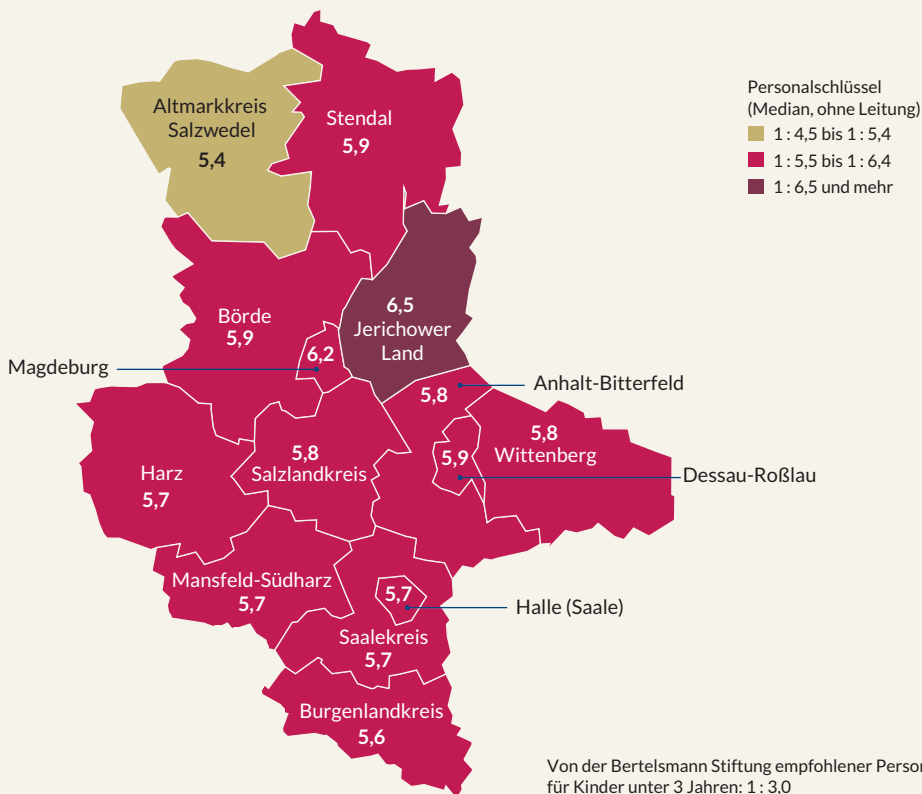

Personalschlüssel in Krippengruppen, Sachsen-Anhalt, Kreise/kreisfreie Städte, 01.03.2016

Von der Bertelsmann Stiftung empfohlener Personalschlüssel für Kinder unter 3 Jahren: 1 : 3,0

Personalschlüssel in Kindergartengruppen, Sachsen-Anhalt, Kreise/kreisfreie Städte, 01.03.2016