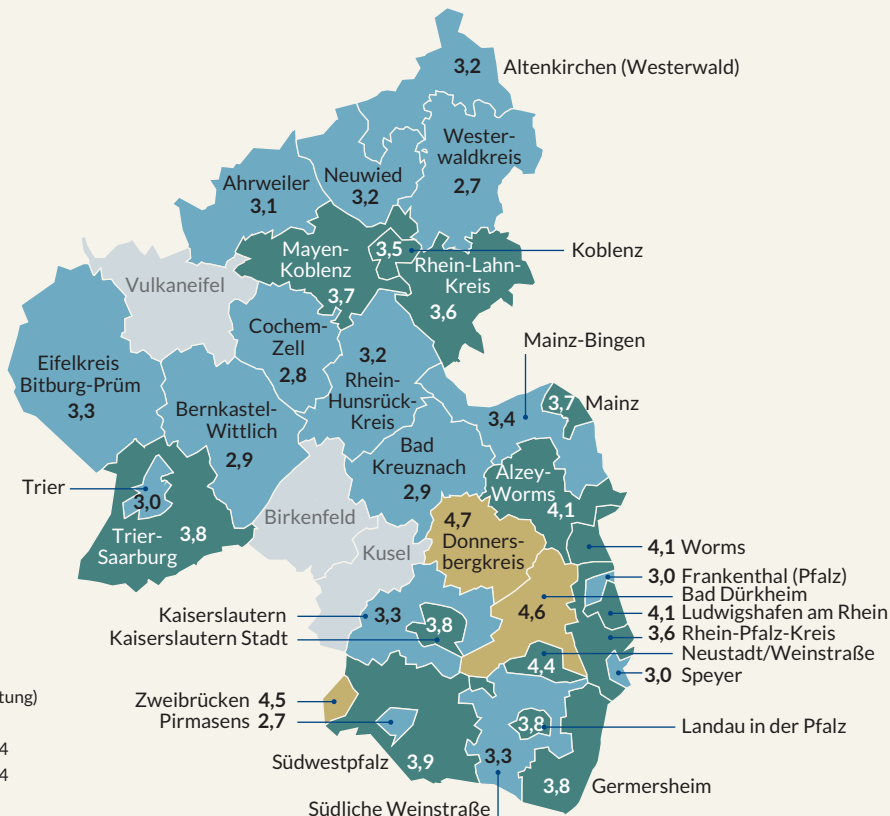

Personalschlüssel in Krippengruppen, Rheinland-Pfalz, Kreise/kreisfreie Städte,

01.03.2016

Personalschlüssel (Median, ohne Leitung)

- bis 1 : 3,4
- 1 : 3,5 bis 1 : 4,4
- 1 : 4,5 bis 1 : 5,4

■ Aus Datenschutzgründen können für diesen Kreis keine Werte ausgewiesen werden.

Von der Bertelsmann Stiftung empfohlener Personalschlüssel für Kinder unter 3 Jahren: 1 : 3,0

Personalschlüssel in Kindergartengruppen, Rheinland-Pfalz, Kreise/kreisfreie Städte, 01.03.2016