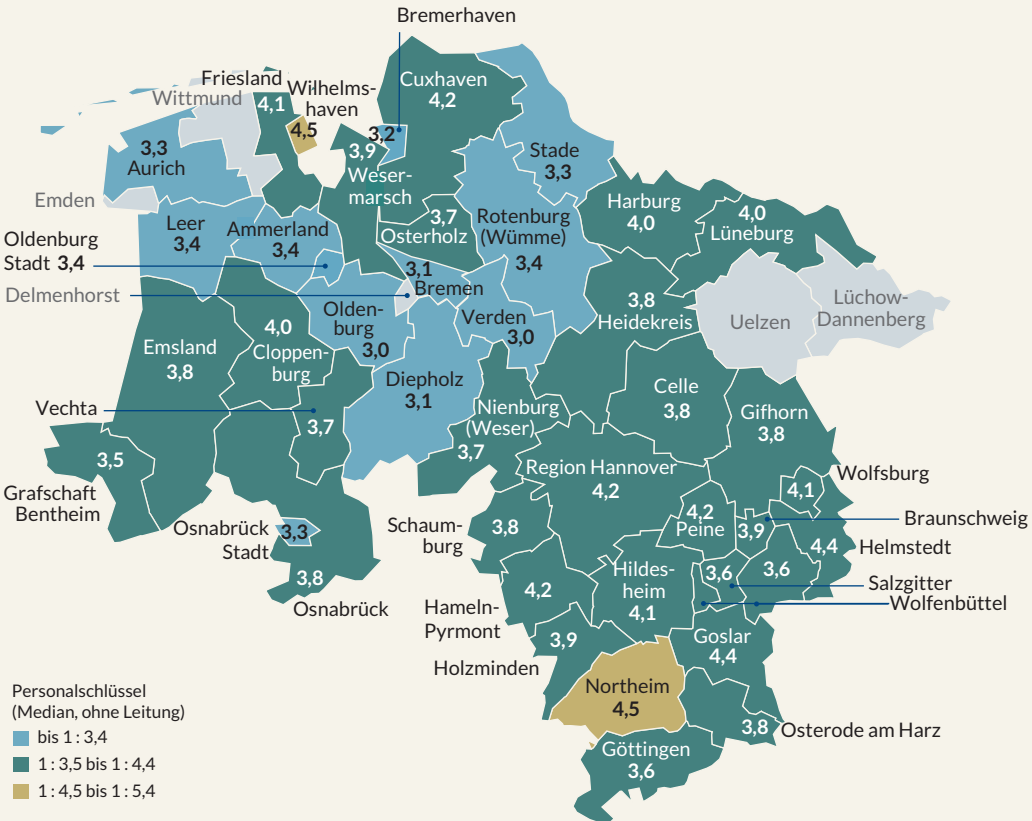

Personalschlüssel in Krippengruppen, Bremen, Niedersachsen, Kreise/kreisfreie Städte, 01.03.2016

Personalschlüssel (Median, ohne Leitung)

- bis 1 : 3,4
- 1 : 3,5 bis 1 : 4,4
- 1 : 4,5 bis 1 : 5,4

■ Aus Datenschutzgründen können für diesen Kreis keine Werte ausgewiesen werden.

Von der Bertelsmann Stiftung empfohlener Personalschlüssel für Kinder unter 3 Jahren: 1 : 3,0

Personalschlüssel in Kindergartengruppen, Bremen, Niedersachsen, Kreise/kreisfreie Städte, 01.03.2016