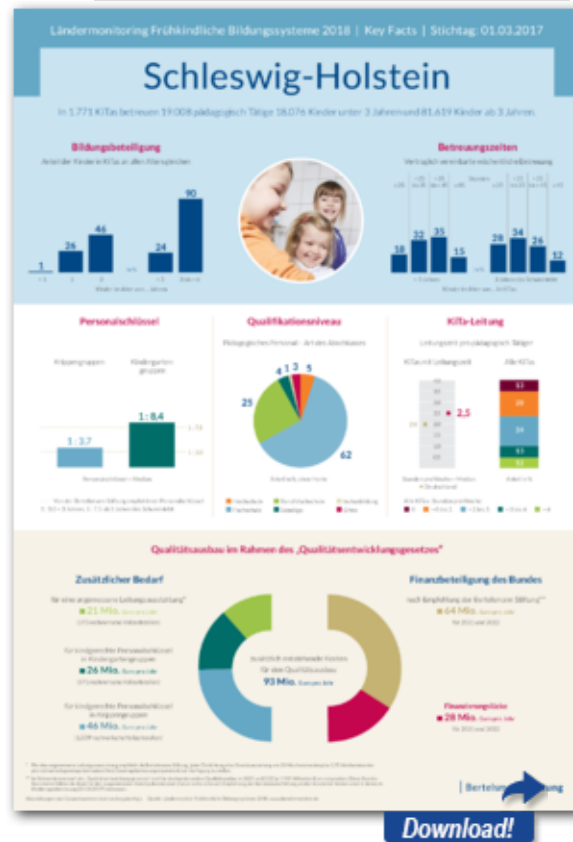

BERTELSMANN STIFTUNG
(HRSG.)

Plakat Key Facts FBBE 2018 -
Schleswig-Holstein (Format DIN
A2)

2018, 1 Seiten (PDF)

kostenlos

 In den Warenkorb

Download

Key Facts zur frühkindlichen Bildung

Weitere Key Facts:

- ◆ Baden-Württemberg

- ◆ Bayern

- ◆ Berlin

- ◆ Brandenburg

- ◆ Bremen

- ◆ Hamburg

- ◆ Hessen

- ◆ Mecklenburg-Vorpommern

- ◆ Niedersachsen

- ◆ Nordrhein-Westfalen
- ◆ Rheinland-Pfalz
- ◆ Saarland
- ◆ Sachsen
- ◆ Sachsen-Anhalt
- ◆ Thüringen
- ◆ alle Bundesländer

ANSPRECHPARTNER - INHALT

- Kathrin Bock-Famulla

PROJEKT

- Ländermonitoring Frühkindliche Bildungssysteme