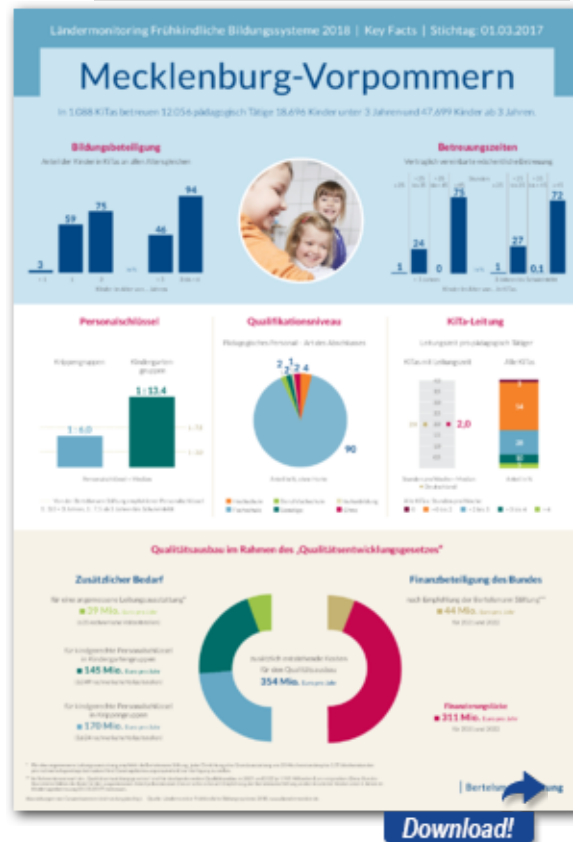

BERTELSMANN STIFTUNG
(HRSG.)

Plakat Key Facts FBBE 2018 -
Mecklenburg-Vorpommern
(Format DIN A2)

2018, 1 Seiten (PDF)

kostenlos

 In den Warenkorb

Download

Key Facts zur frühkindlichen Bildung

Weitere Key Facts:

- ◆ Baden-Württemberg

- ◆ Bayern

- ◆ Berlin

- ◆ Brandenburg

- ◆ Bremen

- ◆ Hamburg

- ◆ Hessen

- ◆ Niedersachsen

- ◆ Nordrhein-Westfalen

- ◆ Rheinland-Pfalz
- ◆ Saarland
- ◆ Sachsen
- ◆ Sachsen-Anhalt
- ◆ Schleswig-Holstein
- ◆ Thüringen
- ◆ alle Bundesländer

ANSPRECHPARTNER - INHALT

- ▶ Kathrin Bock-Famulla

PROJEKT